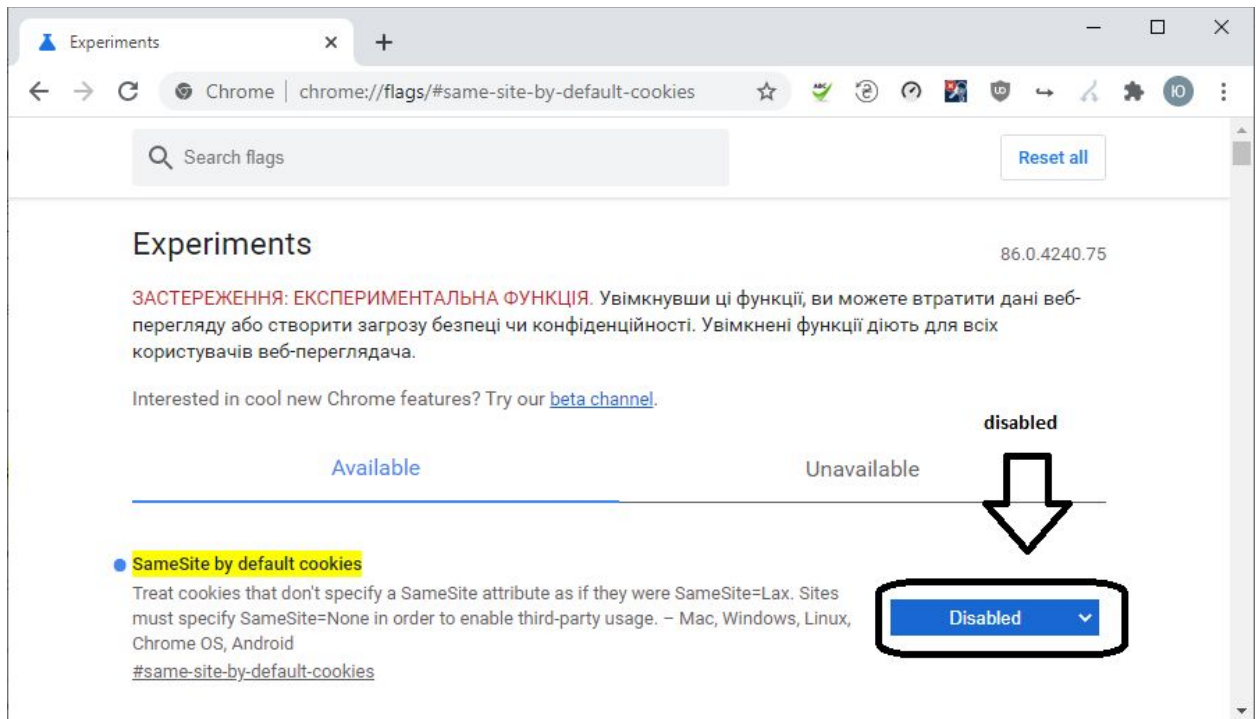

1. Перейти за посиланням **chrome://flags/#same-site-by-default-cookies**

2. Встановити параметр SameSite by default cookies в значення **Disabled**

3. Перезапустити Chrome кнопкою Relaunch або вручну